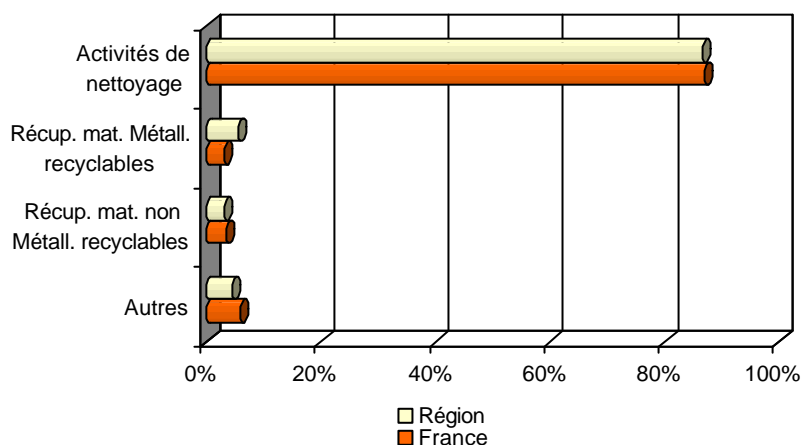

LES SERVICES AUX ENTREPRISES EN CHAMPAGNE-ARDENNE.

- Analyse détaillée -

Zoom sur les activités de récupération/déchets/nettoyage

Ce secteur est essentiellement constitué des activités de *nettoyage* qui emploient près de 6 500 salariés sur 7 500 au total. L'évolution de l'emploi salarié apparaît dynamique au sein du secteur avec un peu plus de 6 % d'effectifs supplémentaires en un an.

Activités	Nbre de salariés	Evolution annuelle
Activités de nettoyage	6 494	6 %
Récupération de matières métal. recyclables	424	-1,4 %
Récupération de matières non métal. recyclables	233	17,7 %
Autres	339	24 %
Total	7 490	6,6 %

Source : Assedic au 31-12-1999 et 2000

Source : Assedic au 31-12-2000